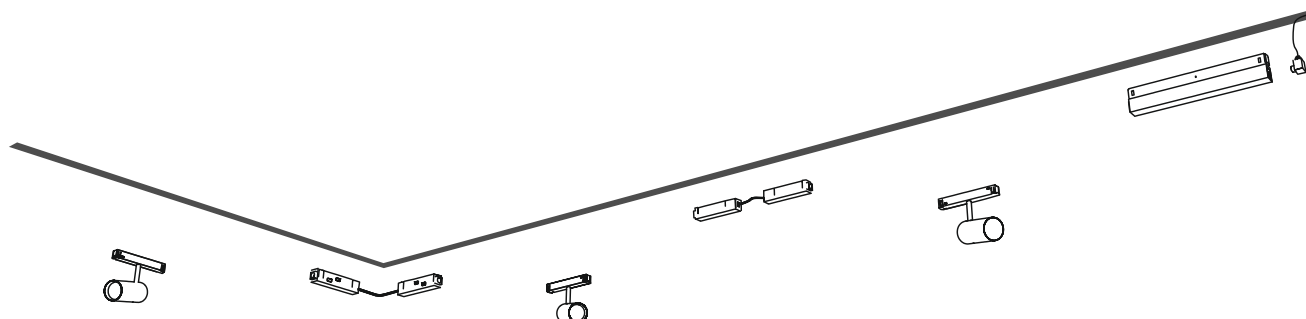

Шинопроводы и комплектующие предназначены для монтажа трековых светильников системы Slim Magnetic.

Данная трековая система уникальна тем, что имеет крепления светильников к шинопроводу на магнитах, а также дополнительные защелки, благодаря которым источник света будет надежно закреплен на шинопроводе.

Соединение двух отрезков шинопровода

x 2

Соединительная планка узкая для шинопровода 85100/00

Установите блок питания в шинопровод. При необходимости передачи питания от одного участка шинопровода на другой в местах их соединений используйте коннекторы: прямой коннектор, гибкий коннектор. Установите светильники.

Гибкий коннектор 85099/00

Прямой коннектор и планка 85096/00

Блок питания

### Ассортимент аксессуаров для трековой системы «Slim Magnetic»

Изображение	Описание	Изображение	Описание
	Ввод питания		Трансформатор (100 Вт / 200 Вт)
	Прямой коннектор и соединительная планка (широкая)		Гибкий коннектор
	Шинопровод встраиваемый под ГКЛ 9,5 мм (2 м / 3 м)		Шинопровод встраиваемый под ГКЛ 12,5 мм (2 м / 3 м)
	Коннектор угловой внутренний для встраиваемого шинопровода под ГКЛ 9,5 мм		Коннектор угловой внутренний для встраиваемого шинопровода под ГКЛ 12,5 мм
	Коннектор угловой для встраиваемого шинопровода под ГКЛ 9,5 мм		Коннектор угловой для встраиваемого шинопровода под ГКЛ 12,5 мм
	Заглушка для шинопровода (торцевая)		Соединительная планка узкая для шинопровода 85100/00