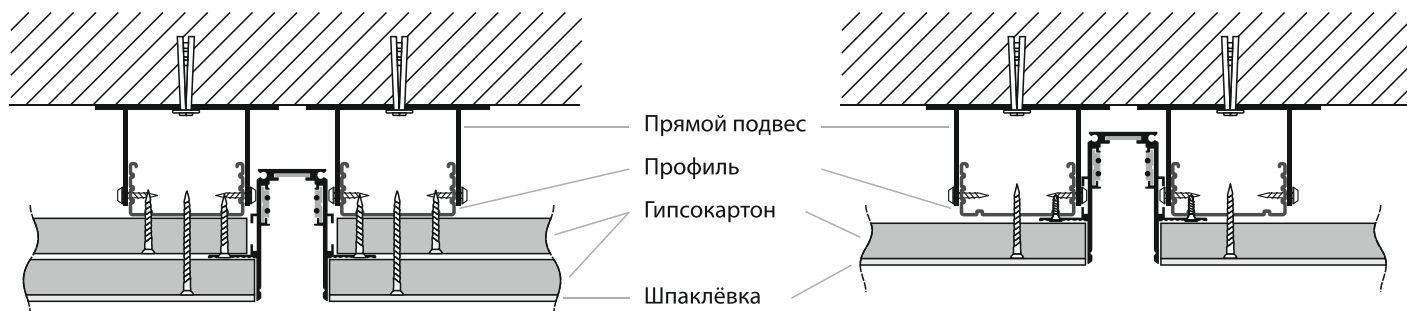

Один слой гипсокартона

Два слоя гипсокартона