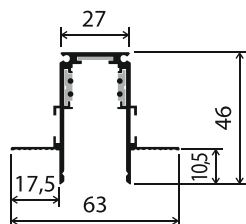

### Технические характеристики

Аксессуары представлены в цвете: черный

Пылевлагозащитенность: см. на упаковке

Материал изделия: см. на упаковке

Шинопровод ГКЛ 12,5 мм

Шинопровод ГКЛ 9,5 мм