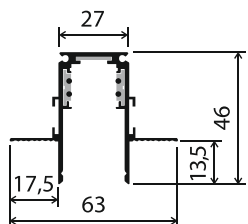

ELEKTROSTANDARD®

Инструкция по монтажу и эксплуатации шинопроводов и комплектующих низковольтной системы «Slim Magnetic»

Внимание!

Перед установкой внимательно прочитайте инструкцию! Все работы по установке и обслуживанию светильника производить только при отключенной питающей сети. Данная трековая система должна подключаться только к сети постоянного тока ≈ 48 В!

Шинопроводы и комплектующие предназначены для монтажа трековых светильников системы Slim Magnetic.

Данная трековая система уникальна тем, что имеет крепления светильников к шинопроводу на магнитах, а также дополнительные защелки, благодаря которым источник света будет надежно закреплен на шинопроводе.

Технические характеристики

Аксессуары представлены в цвете: черный

Пылевлагозащитенность: см. на упаковке

Материал изделия: см. на упаковке

Шинопровод ГКЛ 12,5 мм