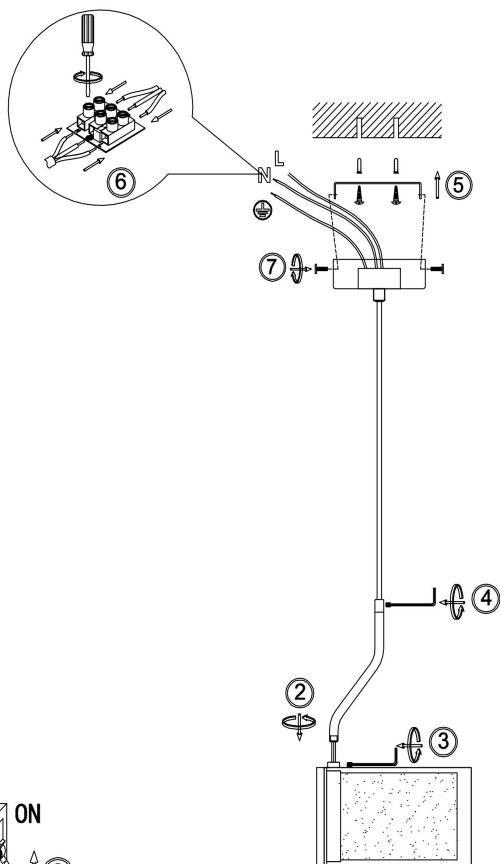

freya

Инструкция FR5541PL-L5B

MAX 5W
450 Lumen

Модель: FR5541PL-L5B

Коллекция: Modern

Серия: Ice

 Подвесной светильник