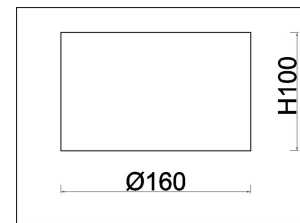

freya

Инструкция FR5541PL-L5B

MAX 5W
450 Lumen

Модель: FR5541PL-L5B

Коллекция: Modern

Серия: Ice

 Подвесной светильник