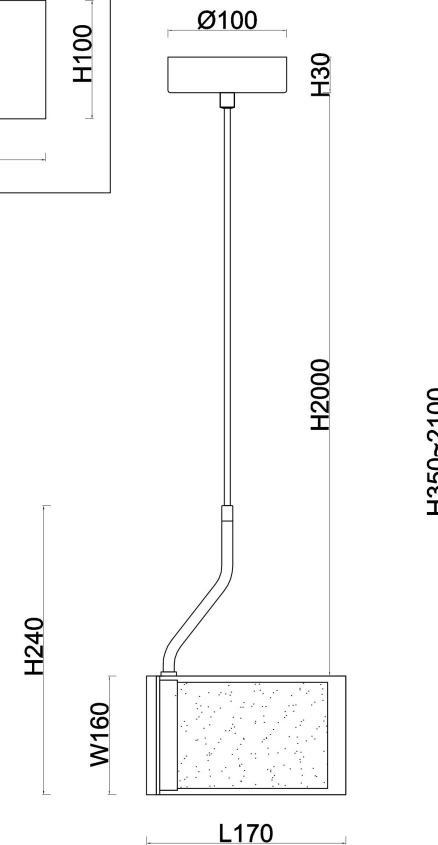

freya

Инструкция FR5541PL-L5B

MAX 5W
450 Lumen

Модель: FR5541PL-L5B

Коллекция: Modern

Серия: Ice

 Подвесной светильник